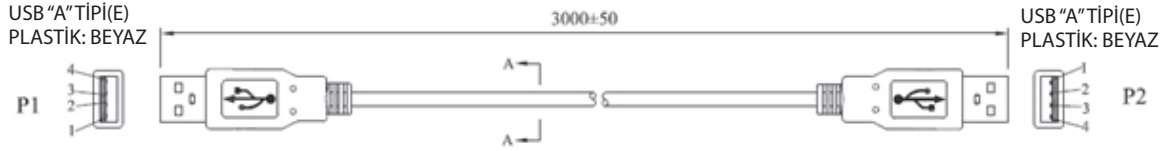

DIGITUS®

DIGITUS® USB Bağlantı Kablosu, LSZH, AWG 28/28

Parça Numaraları Bilgileri USB Kablosu Boğazlı Versiyonu

DK-300198-010-S DIGITUS® USB Bağlantı Kablosu, 1m, LSZH, AWG 28/28, Siyah Renkli
DK-300198-020-S DIGITUS® USB Bağlantı Kablosu, 2m, LSZH, AWG 28/28, Siyah Renkli
DK-300198-030-S DIGITUS® USB Bağlantı Kablosu, 3m, LSZH, AWG 28/28, Siyah Renkli
DK-300198-050-S DIGITUS® USB Bağlantı Kablosu, 5m, LSZH, AWG 28/28, Siyah Renkli

Performans ve Spesifikasyon Bilgisi

DIGITUS® USB kabloları USB düzenlemeleri ve standartlarına göre üretilmiş ve test edilmiştir. Performans özelliklerini garantilemek için temas ve yalıtım direnci tüm kablolarda test edilmiştir. DIGITUS® USB kabloları, uygulamaların yüksek taleplerini karşılamak üzere yapılmıştır.

Ürün Garantisi

DIGITUS® Ürün Garantisi, 15 yıl ürün ve uygulama performans standardı ile uyumluluk güvencesi sağlar. Ürün garantisi, ürünün web sitemizden kaydedilmesi ile çevrimiçi olarak uygulanacaktır.

Digitus® Almanya'da en yüksek standartlar ile tasarlanmış ve geliştirilmiştir, yüksek gereksinimli IT-Alt yapı Çözümleri için imal edilmiştir